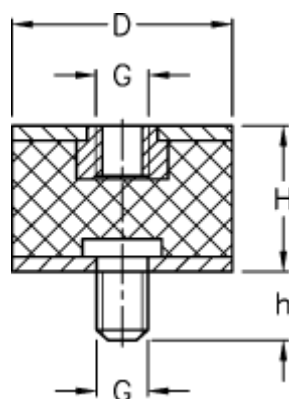

Varenummer: 51201598084110
Beskrivelse: KLEE Vibrationsdæmper type 2
30-15-2, M8/M8x20, NR - 57 shore

Mål

D = 30
G = M8
h = 20
H = 15